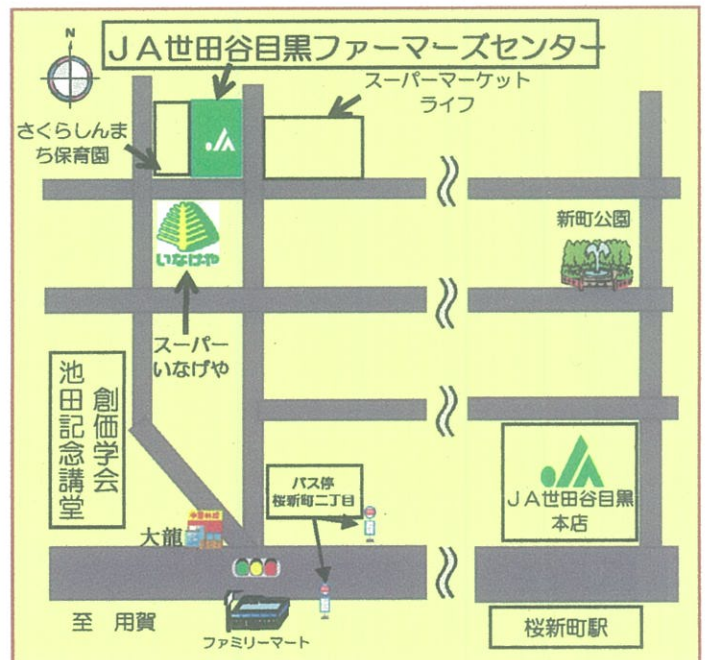

世田谷区・目黒区産！

野菜・花

夏季即売市

開催日時 6月・7月毎週火曜日！！

- ・6月 4日(火) ・6月11日(火)
- ・6月18日(火) ・6月25日(火)
- ・7月 2日(火) ・7月 9日(火)
- ・7月16日(火) ・7月23日(火)

各日とも
午前9時～正午

計8回

開催場所

JA世田谷目黒 ファーマーズセンター

住所：世田谷区桜新町2-29-1
電話番号：03-3428-5211

主催：JA世田谷目黒農業生産部

駐車場はございませんので
お近くの有料Pをご利用下さい