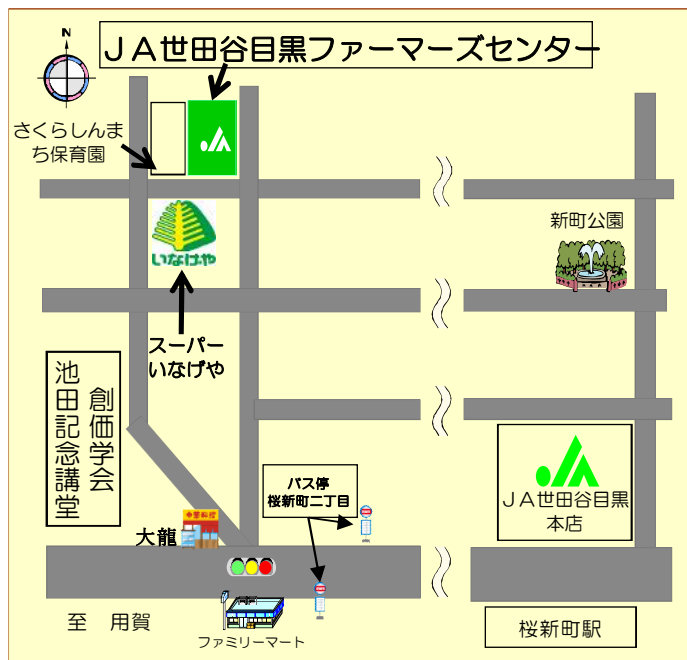

世田谷区・目黒区産！

野菜・花

夏季即売市

開催日時

6月・7月毎週火曜日！！

- ・6月 5日(火) ・6月12日(火) 各日とも
- ・6月19日(火) ・6月26日(火) 午前9時00分～正午
- ・7月 3日(火) ・7月10日(火)
- ・7月17日(火) ・7月24日(火) 計8回

開催場所

JA世田谷目黒 ファーマーズセンター

住所：世田谷区桜新町2-29-1
電話番号：03-3428-5211

主催：JA世田谷目黒農業生産部

駐車場はございませんので
お近くの有料Pをご利用下さい